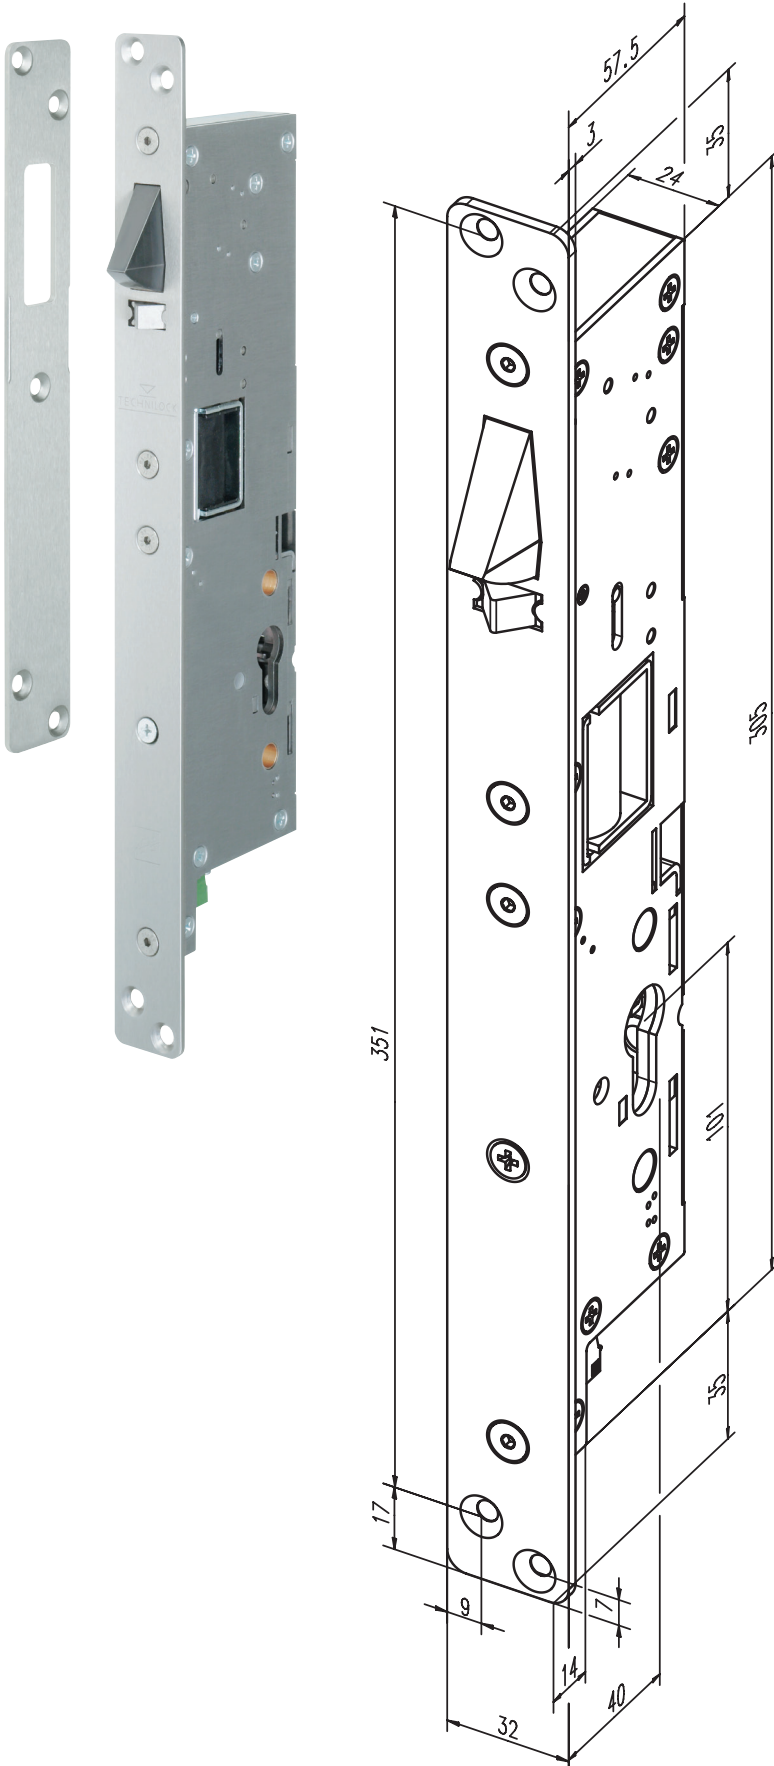

effeff TECHNOLOCK L4

Technische specificaties

Eigenschappen:

- Zijdelingse druk op de schoot 20.000N getest
- Programmeerbare signaleringscontacten
- Lage spanningssignalering (LED)
- Met gecodeerde magneetcontacten
- Keuze uit spanningsloos vergrendeld of ontgrendeld
- Innovatieve vervanger voor type L3
- Toepassingsgebieden:
 - Penitiaire inrichtingen, banken
 - Militaire gebouwen, ambassades
 - Politiebureaus, juweliers, etc.

Technische specificaties

Zijdelingse druk op de schoot	20.000N
Schootsignalering	in/uit
Signalering deurstatus	open/dicht
Schootuitslag	20mm
Bedrijfstemperatuur	-20°C tot +60 °C
Sluitnaad tussen voorplaat en sluitplaat	min. 2mm tot max. 5,5 mm
Aansluitspanning	24V DC, gestabiliseerd ($\pm 10\%$)
Stroomafname 24V DC	4,5A (0,5 sec.)